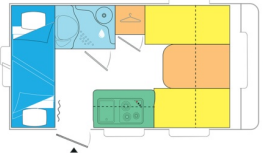

ANTARES 386
Caravana familiar y
confortable, con gran
bodega para bicis, en
solamente **3,80 m**

4 personas ↔ 5,50m
MMA (kg)* 950/1050/1200