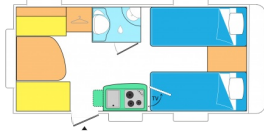

ANTARES 450
**Camas hermanadas y
longitud de -5 m**

4 personas ↔ 6,40m
MMA (kg)* 1100/1200/1500