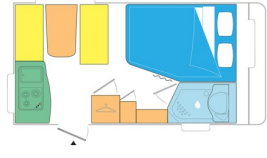

ANTARES 395
**¡Exclusividad! ¡Una
cama a la francesa en
un interior de 4,70 m
de largo!**

4 personas ↔ 5,70m
MMA (kg)* 950/1100/1300