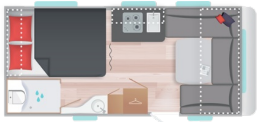

ANTARES STYLE 460
Cama central accesible y confortable: con una amplia encimera en la cocina

4 personas ↔ 6,7m
MMA (kg)* 1300

ANTARES STYLE 470
Caravana espaciosa, confortable, con numerosos sistemas de almacenamiento

4 personas ↔ 6,7m
MMA (kg)* 1500

ANTARES STYLE 476
¡De 4 a 6 plazas con gran salón en solo 4,7 m!

6 ↔ 6,4m
MMA (kg)* 1500

ANTARES STYLE 455

4 ↔ 6,4m
MMA (kg)* 1500

ANTARES STYLE 486

6 ↔ 6,7m
MMA (kg)* 1300